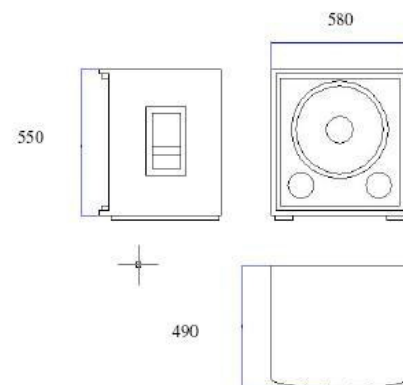

Type	Caja Cerrada/Bass- Reflex
Frequency Response	45-2.000 Hz.
Power Capacity	750 Wts AES.
Maximum SPL	128 dB
Nominal Impedance	8 Ohms.
Sensitivity (1W/1m)	100 dB
Material del recinto	Contrachapado Abedul fenólico
Components	1 x 15" Neodimio
Connectors	1 speakon connector (+/-)
Dimensions (mm.)	585 x 550x 490 mm.
Weight .	34 Kg

Bafle de subgraves compuesto por un transductor de 15" de 750W AES.

Aplicaciones: Como subgraves en un equipo de varias vías, tanto en instalación fija como para P.A. Se utiliza con crossover.

SUB- 115