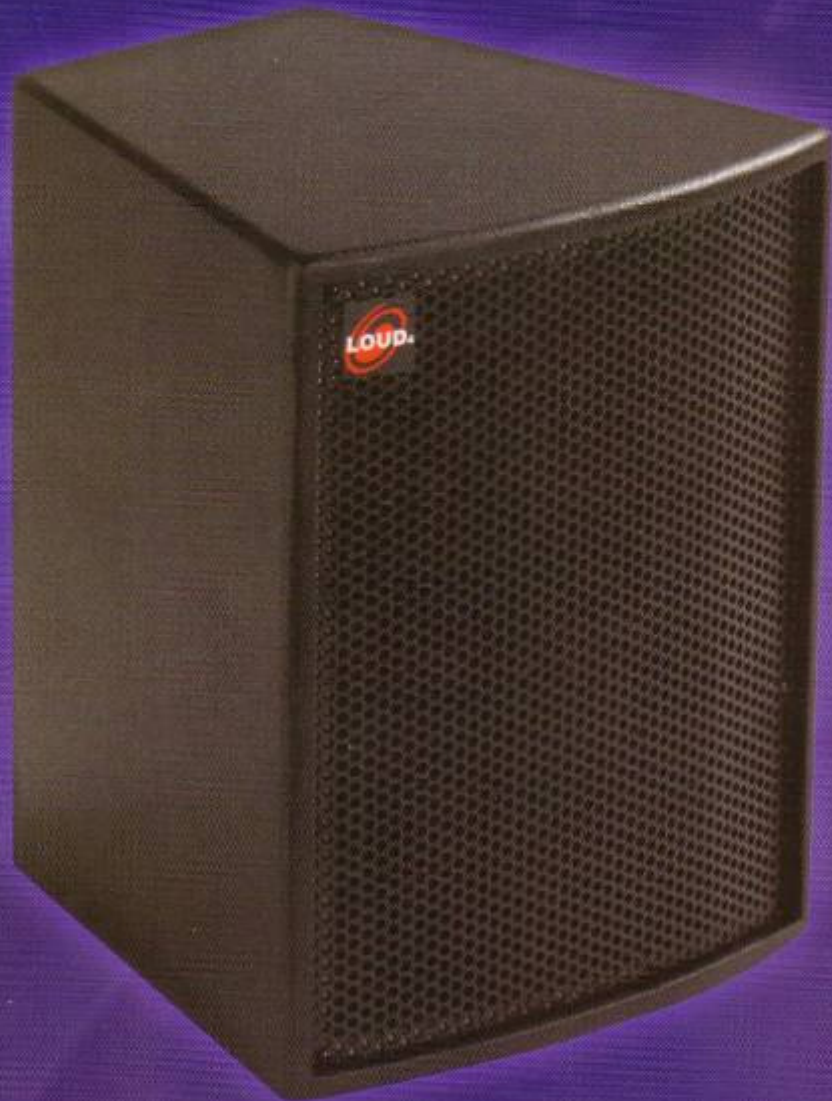

LOUD₄

SERIE TR - TR SERIES

TR - 108 X

NEAT, POWERFUL & DEEP

Type	Bass- Reflex
Frequency Response	60-20.000 Hz.
Power Capacity	100 Wts AES. 200W program.
Maximum SPL	117 dB
Nominal Impedance	8 Ohms.
Sensitivity (2.83V/1m)	94 dB
Nominal Dispersion (HxV)	90 x 90°
Crossover Frequency	4.500 Hz.
Components	1 x8" coaxial 1"
Connectors	2 gold plated binding posts
Dimensions (mm.)	345 x 270 x 275 mm.
Weight .	7 Kg

Baffle de dos vías compuesto por 1 transductor de 8" coaxial con membrana de polipropileno, más un motor de compresión de 1", con diafragma de titanio.

Aplicaciones: Instalaciones fijas de tamaño medio o gran tamaño. Donde se requiera una gran calidad de sonido, alta fidelidad, pero un buen rendimiento.

Instalado junto con el SUB-115A, se consigue un sonido potente en un amplio rango de frecuencias.

TR-108 X

TR- 108X

La serie TR ha sido diseñada para conseguir unos bafles manejables y de gran versatilidad, ofreciendo las máximas prestaciones y el mayor rendimiento con un tamaño reducido, tanto en instalaciones fijas como en móviles.

Todos los bafles incluyen un filtro pasivo, construido con componentes de alta calidad, con sistema de protección activa de la vía de agudos que protege al motor de compresión frente al exceso de potencia, sin comprimir en absoluto la dinámica, ni comprometer la claridad del sonido.