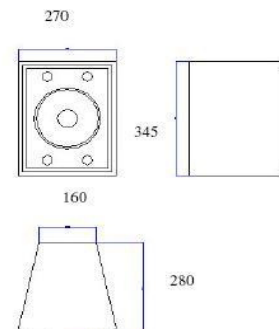

Type	Bass- Reflex
Frequency Response	60-20.000 Hz.
Power Capacity	100 Wts AES. 200W program.
Maximum SPL	117 dB
Nominal Impedance	8 Ohms.
Sensitivity (2.83V/1m)	94 dB
Nominal Dispersion (HxV)	90 x 90°
Crossover Frequency	4.500 Hz.
Components	1 x8" coaxial 1"
Connectors	2 gold plated binding posts
Dimensions (mm.)	345 x 270 x 275 mm.
Weight .	7 Kg

Baffle de dos vías compuesto por 1 transductor de 8" coaxial con membrana de polipropileno, más un motor de compresión de 1", con diafragma de titanio.

Aplicaciones: Instalaciones fijas de tamaño medio o gran tamaño. Donde se requiera una gran calidad de sonido, alta fidelidad, pero un buen rendimiento.

Instalado junto con el SUB-115A, se consigue un sonido potente en un amplio rango de frecuencias.

TR-108 X

TR- 108X