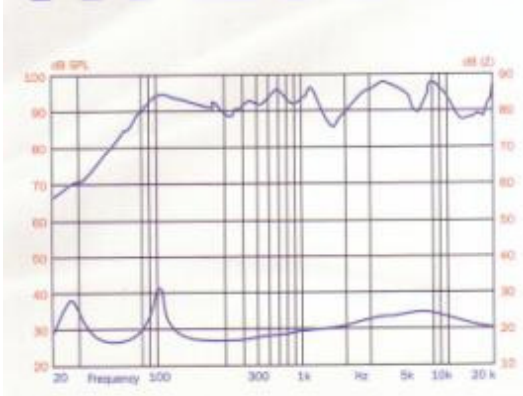

LOUD₄

SERIE TR - TR SERIES

TR - 108 X

NEAT, POWERFUL & DEEP

Type	Bass- Reflex
Frequency Response	60-20.000 Hz.
Power Capacity	100 Wts AES. 200W program.
Maximum SPL	117 dB
Nominal Impedance	8 Ohms.
Sensitivity (2.83V/1m)	94 dB
Nominal Dispersion (HxV)	90 x 90°
Crossover Frequency	4.500 Hz.
Components	1 x8" coaxial 1"
Connectors	2 gold plated binding posts
Dimensions (mm.)	345 x 270 x 275 mm.
Weight .	7 Kg

Instalado junto con el SUB-115A, se consigue un sonido potente en un amplio rango de frecuencias.

TR-108 X

TR- 108X

La serie TR ha sido diseñada para conseguir unos bafles manejables y de gran versatilidad, ofreciendo las máximas prestaciones y el mayor rendimiento con un tamaño reducido, tanto en instalaciones fijas como en móviles.