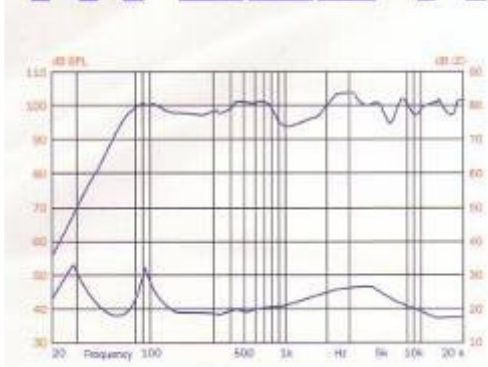

Type	Bass- Reflex
Frequency Response	60-20.000 Hz.
Power Capacity	100 Wts AES. 800W program
Maximum SPL	123 dB
Nominal Impedance	8 Ohms.
Sensitivity (2.83V/1m)	100 dB
Nominal Dispersion (HxV)	90 x 90°
Crossover Frequency	4.500 Hz.
Components	1 x 12" coaxial 1"
Connectors	2 gold plated binding posts
Dimensions (mm.)	475 x 355 x 400 mm.
Weight .	13,5 Kg

Baffle de dos vías compuesto por 1 transductor de 12" coaxial con membrana de cartón más un motor de compresión de 1" con diafragma de titanio.

Aplicaciones: Instalaciones fijas de tamaño medio o gran tamaño. Donde se requiera una gran calidad de sonido, alta fidelidad, pero gran rendimiento.

Instalado junto con el SUB-115A, se consigue un sonido potente en un amplio rango de frecuencias.

TR-112 X

TR-112 X

NEAT, POWERFUL & DEEP