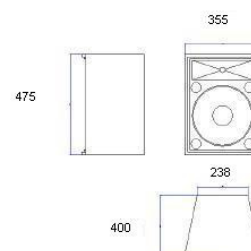

TR-112 X

NEAT, POWERFUL & DEEP